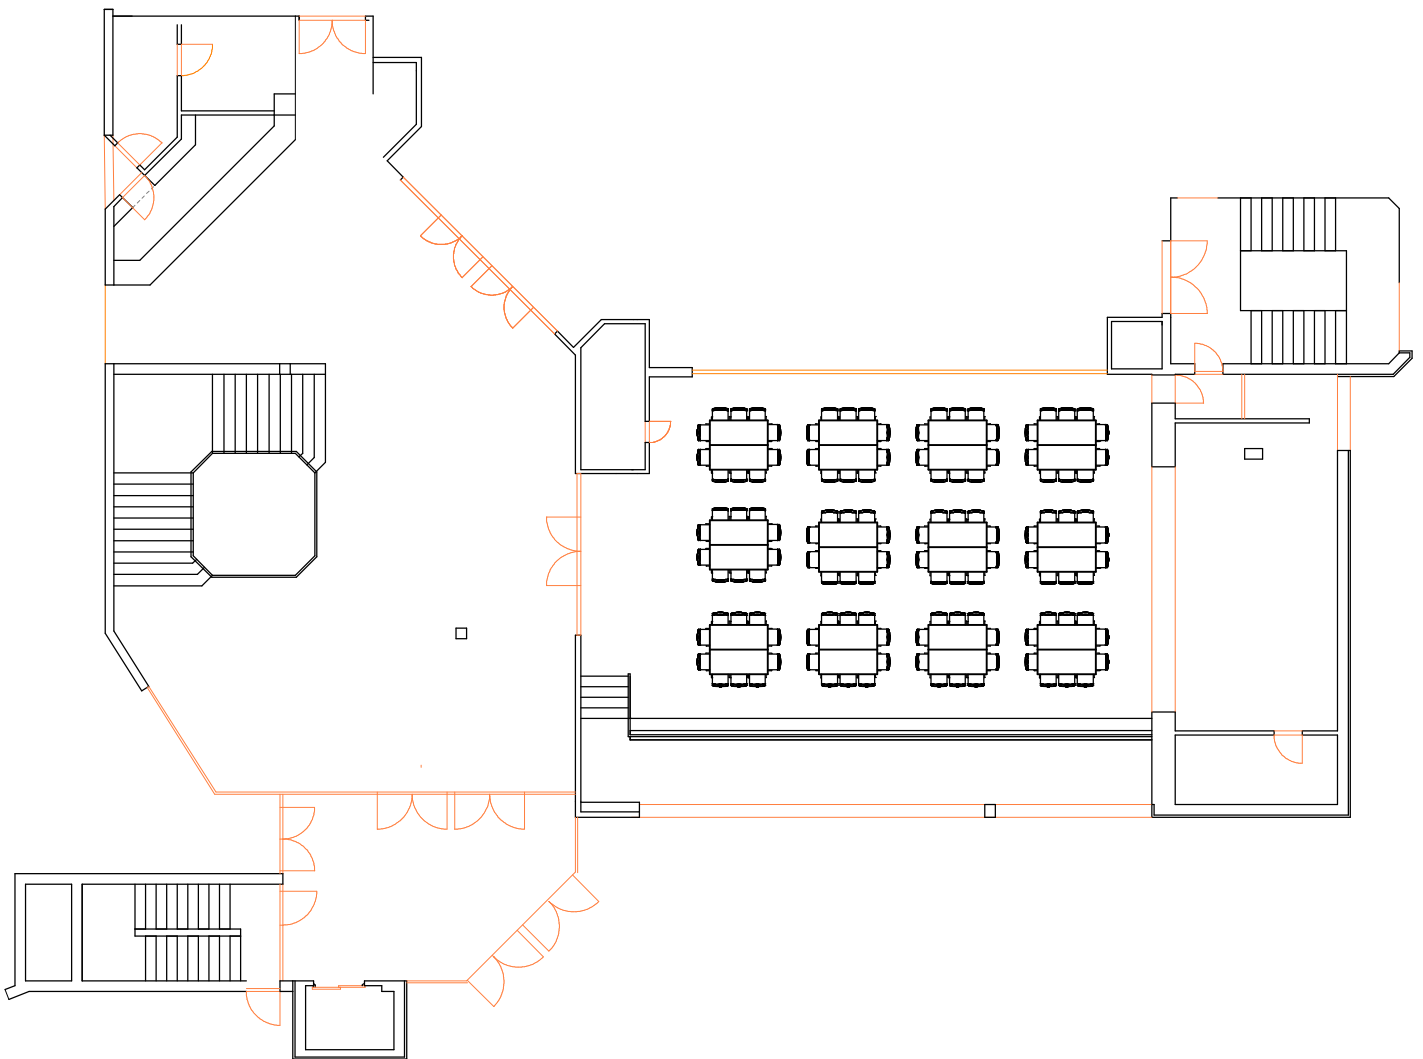

# Maximale Bankettbestuhlung kleiner Saal rechts Tischblöcke

120 Plätze

5m