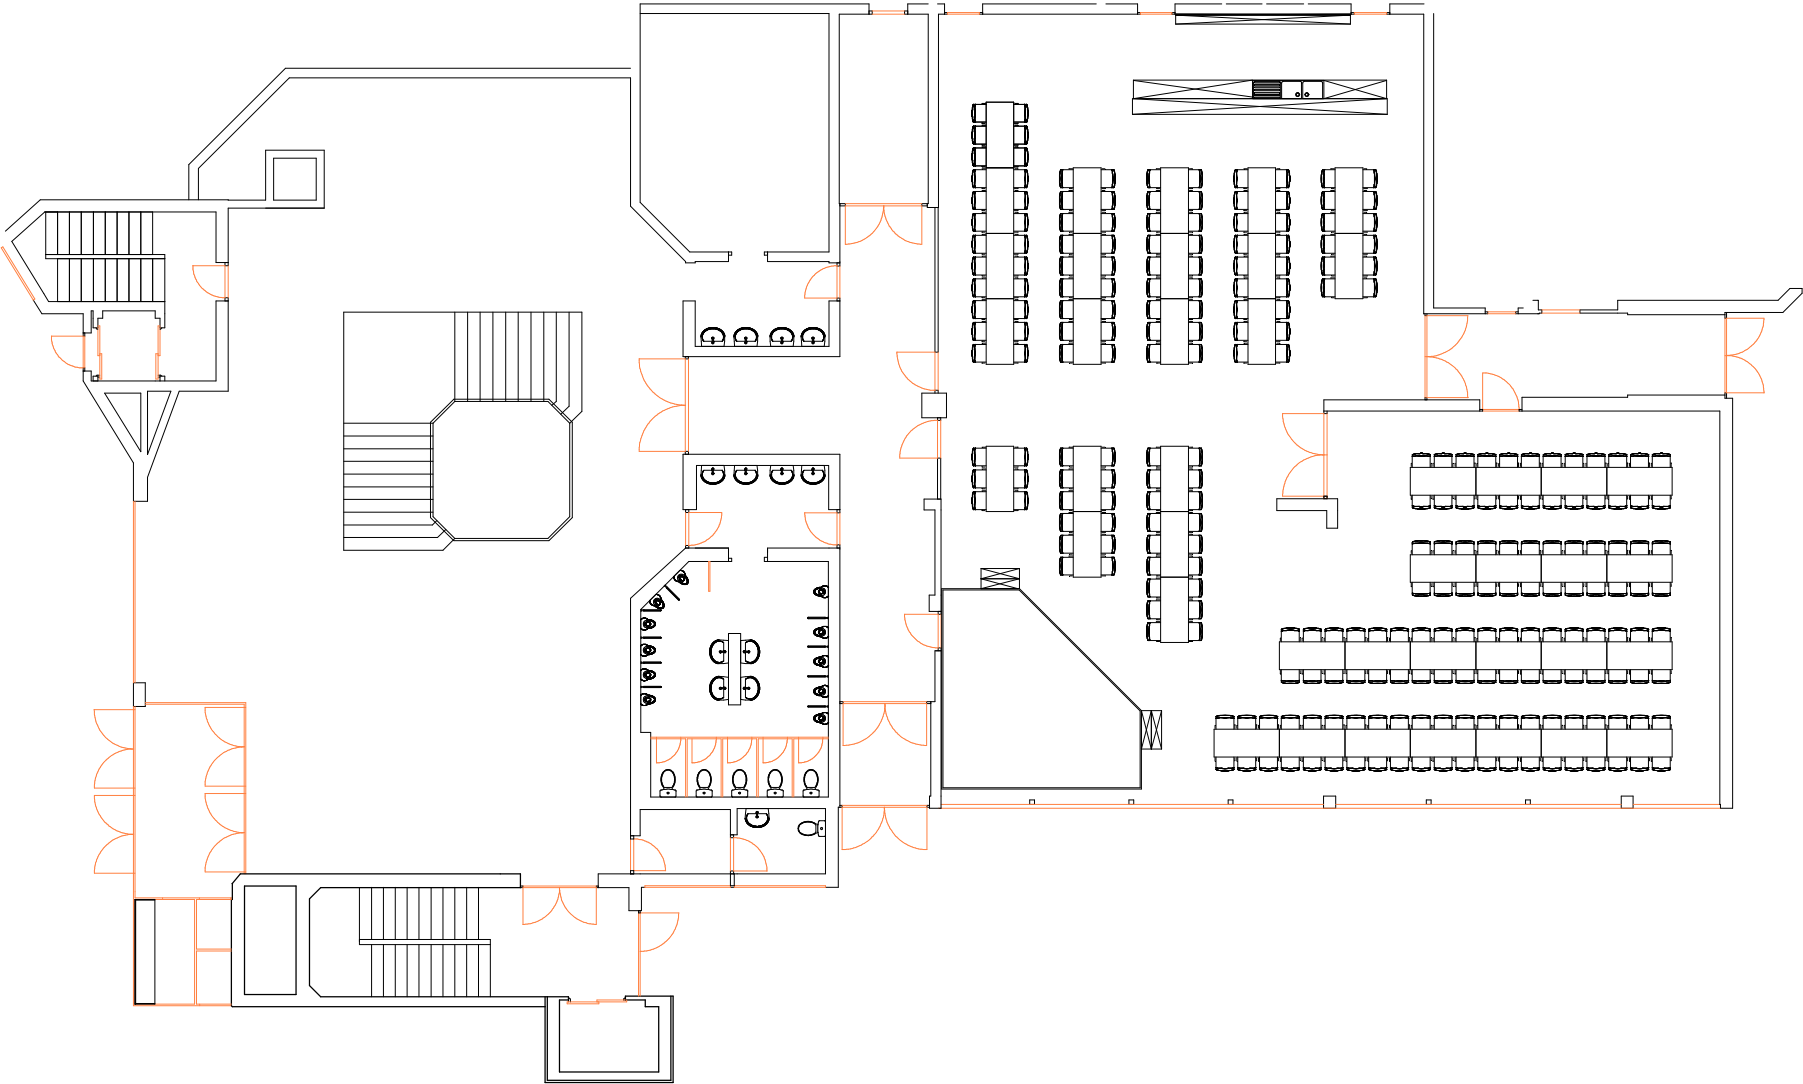

Maximale Bankettbestuhlung Clubebene

252 Plätze

5m